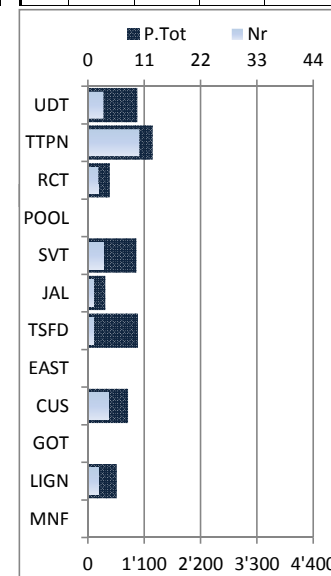

Friuli Venezia Giulia Triathlon Cup 2016

SHT	Team Triathlon FVG	Prv	Tess	Cls	Totale	Tri Sprint Lignano					Tri Sprint Oderzo					Dua S.Sprint Montereale Valcellina				
						Nr	P.Std	P.Età	P.Qt	P.Tot	Nr	P.Std	P.Età	P.Qt	P.Tot	Nr	P.Std	P.Età	P.Qt	P.Tot
MNF	ASD RARI NANTES ADRIA MONFALCONE	GO	20		2'594	1	24	47	1'494	1'565	1	25	47	957	1'029					
LIGN	ASD TRIATHLON LIGNANO SABBIADORO	UD	57	1	7'494	23	1'123	1'003	1'829	3'955	15	917	641	1'422	2'980	2	40	88	431	559
GOT	CSA GORIZIA	GO	55		5'266	9	470	447	1'900	2'817	11	604	494	1'352	2'450					
CUS	CUS UDINE	UD	112	2	6'758	17	694	798	1'739	3'231	15	792	665	1'286	2'743	4	49	179	555	783
EAST	EASTSIDE TRIATHLON	GO	22		2'397						6	470	235	1'692	2'397					
TSFD	FEDERCLUB TRIESTE	TS	27		5'468	12	584	504	1'770	2'858	4	187	178	1'270	1'635	1	61	37	877	975
JAL	JALMICCO TRIATHLON	UD	15		4'282	2	136	81	2'232	2'449	1	57	42	1'398	1'497	1	3	41	292	336
SVT	POLISPORTIVA SAN VITO	PN	19		4'783	5	279	183	2'044	2'506	4	160	133	1'040	1'333	3	72	130	743	945
POOL	POOL SPORT	TS	49		5'518	5	238	194	1'894	2'326	15	985	718	1'489	3'192					
RCT	REACTION	PN	36	5	6'167	9	579	385	2'023	2'987	18	790	803	1'160	2'753	2	8	77	341	426
TTPN	TRI TEAM PORDENONE	PN	40	3	6'634	6	504	242	2'400	3'146	9	501	358	1'367	2'226	10	178	409	675	1'262
UDT	UDINE TRIATHLON	UD	59	4	6'365	11	563	519	1'902	2'984	9	542	425	1'453	2'420	3	84	121	757	962

Gare Triathlon Cup 2016

Data

Tri Sprint Lignano	30.04	
Tri Sprint Oderzo	21.05	
Dua Super Sprint Montereale Valcellina	02.06	
Tri Sprint Torviscosa	29.06	
Tri Sprint Udine	17.07	C.Reg
Tri Olimpico No Draft Grado	03.09	
Aquathlon Grado	04.09	
Tri Sprint Bibione	17.09	
Tri Olimpico Lignano	08.10	
Tri Sprint Lignano	09.10	
Tri Olimpico Trieste	23.10	