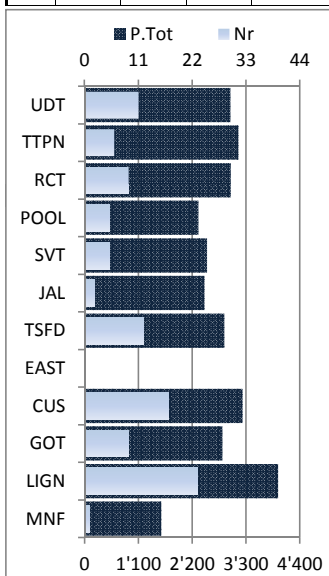

Friuli Venezia Giulia Triathlon Cup 2016

SHT	Team Triathlon FVG	Prv	Tess	Cls	Totale	Tri Sprint Lignano					Tri Sprint Oderzo					Dua S.Sprint Montereale Valcellina				
						Nr	P.Std	P.Età	P.Qt	P.Tot	Nr	P.Std	P.Età	P.Qt	P.Tot	Nr	P.Std	P.Età	P.Qt	P.Tot
MNF	ASD RARI NANTES ADRIA MONFALCONE	GO	20		2'594	1	24	47	1'494	1'565	1	25	47	957	1'029					
LIGN	ASD TRIATHLON LIGNANO SABBIADORO	UD	57	1	7'494	23	1'123	1'003	1'829	3'955	15	917	641	1'422	2'980	2	40	88	431	559
GOT	CSA GORIZIA	GO	55		5'266	9	470	447	1'900	2'817	11	604	494	1'352	2'450					
CUS	CUS UDINE	UD	112	2	6'758	17	694	798	1'739	3'231	15	792	665	1'286	2'743	4	49	179	555	783
EAST	EASTSIDE TRIATHLON	GO	22		2'397						6	470	235	1'692	2'397					
TSFD	FEDERCLUB TRIESTE	TS	27		5'468	12	584	504	1'770	2'858	4	187	178	1'270	1'635	1	61	37	877	975
JAL	JALMICCO TRIATHLON	UD	15		4'282	2	136	81	2'232	2'449	1	57	42	1'398	1'497	1	3	41	292	336
SVT	POLISPORTIVA SAN VITO	PN	19		4'783	5	279	183	2'044	2'506	4	160	133	1'040	1'333	3	72	130	743	945
POOL	POOL SPORT	TS	49		5'518	5	238	194	1'894	2'326	15	985	718	1'489	3'192					
RCT	REACTION	PN	36	5	6'167	9	579	385	2'023	2'987	18	790	803	1'160	2'753	2	8	77	341	426
TTPN	TRI TEAM PORDENONE	PN	40	3	6'634	6	504	242	2'400	3'146	9	501	358	1'367	2'226	10	178	409	675	1'262
UDT	UDINE TRIATHLON	UD	59	4	6'365	11	563	519	1'902	2'984	9	542	425	1'453	2'420	3	84	121	757	962

Gare Triathlon Cup 2016

Data

Tri Sprint Lignano	30.04	
Tri Sprint Oderzo	21.05	
Dua Super Sprint Montereale Valcellina	02.06	
Tri Sprint Torviscosa	29.06	
Tri Sprint Udine	17.07	C.Reg
Tri Olimpico No Draft Grado	03.09	
Aquathlon Grado	04.09	
Tri Sprint Bibione	17.09	
Tri Olimpico Lignano	08.10	
Tri Sprint Lignano	09.10	
Tri Olimpico Trieste	23.10	