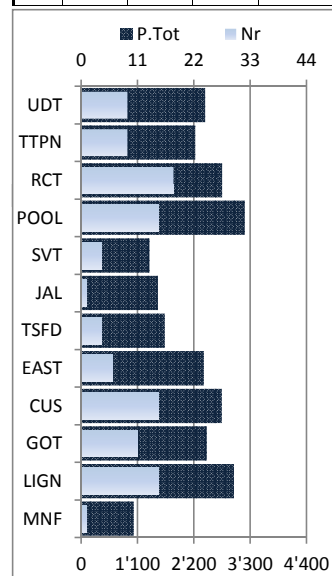

Friuli Venezia Giulia Triathlon Cup 2016

SHT	Team Triathlon FVG	Prv	Tess	Cls	Totale	Tri Sprint Lignano					Tri Sprint Oderzo					Dua S.Sprint Montereale Valcellina				
						Nr	P.Std	P.Età	P.Qt	P.Tot	Nr	P.Std	P.Età	P.Qt	P.Tot	Nr	P.Std	P.Età	P.Qt	P.Tot
MNF	ASD RARI NANTES ADRIA MONFALCONE	GO	20		2'594	1	24	47	1'494	1'565	1	25	47	957	1'029					
LIGN	ASD TRIATHLON LIGNANO SABBIADORO	UD	57	1	7'494	23	1'123	1'003	1'829	3'955	15	917	641	1'422	2'980	2	40	88	431	559
GOT	CSA GORIZIA	GO	55		5'266	9	470	447	1'900	2'817	11	604	494	1'352	2'450					
CUS	CUS UDINE	UD	112	2	6'758	17	694	798	1'739	3'231	15	792	665	1'286	2'743	4	49	179	555	783
EAST	EASTSIDE TRIATHLON	GO	22		2'397						6	470	235	1'692	2'397					
TSFD	FEDERCLUB TRIESTE	TS	27		5'468	12	584	504	1'770	2'858	4	187	178	1'270	1'635	1	61	37	877	975
JAL	JALMICCO TRIATHLON	UD	15		4'282	2	136	81	2'232	2'449	1	57	42	1'398	1'497	1	3	41	292	336
SVT	POLISPORTIVA SAN VITO	PN	19		4'783	5	279	183	2'044	2'506	4	160	133	1'040	1'333	3	72	130	743	945
POOL	POOL SPORT	TS	49		5'518	5	238	194	1'894	2'326	15	985	718	1'489	3'192					
RCT	REACTION	PN	36	5	6'167	9	579	385	2'023	2'987	18	790	803	1'160	2'753	2	8	77	341	426
TTPN	TRI TEAM PORDENONE	PN	40	3	6'634	6	504	242	2'400	3'146	9	501	358	1'367	2'226	10	178	409	675	1'262
UDT	UDINE TRIATHLON	UD	59	4	6'365	11	563	519	1'902	2'984	9	542	425	1'453	2'420	3	84	121	757	962

Gare Triathlon Cup 2016

Data

Tri Sprint Lignano	30.04	
Tri Sprint Oderzo	21.05	
Dua Super Sprint Montereale Valcellina	02.06	
Tri Sprint Torviscosa	29.06	
Tri Sprint Udine	17.07	C.Reg
Tri Olimpico No Draft Grado	03.09	
Aquathlon Grado	04.09	
Tri Sprint Bibione	17.09	
Tri Olimpico Lignano	08.10	
Tri Sprint Lignano	09.10	
Tri Olimpico Trieste	23.10	