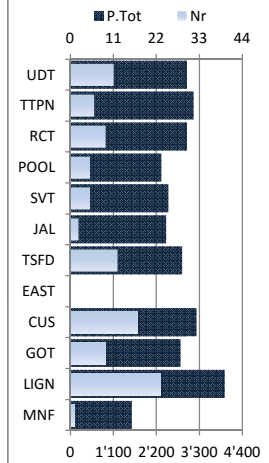

Tri Sprint Oderzo				
Nr	P.Std	P.Età	P.Qt	P.Tot
1	25	47	957	1'029
15	917	641	1'422	2'980
11	604	494	1'352	2'450
15	792	665	1'286	2'743
6	470	235	1'692	2'397
4	187	178	1'270	1'635
1	57	42	1'398	1'497
4	160	133	1'040	1'333
15	985	718	1'489	3'192
18	790	803	1'160	2'753
9	501	358	1'367	2'226
9	542	425	1'453	2'420

Dua S.Sprint Montereale Valcellina				
Nr	P.Std	P.Età	P.Qt	P.Tot
2	40	88	431	559
4	49	179	555	783
1	61	37	877	975
1	3	41	292	336
3	72	130	743	945
2	8	77	341	426
10	178	409	675	1'262
3	84	121	757	962

Tri Sprint Torviscosa				
Nr	P.Std	P.Età	P.Qt	P.Tot
7	413	194	1'336	1'943
22	1'366	946	1'492	3'804
15	911	667	1'440	3'018
25	1'221	1'155	1'313	3'689
11	647	458	1'462	2'567
4	238	165	1'490	1'893
2	34	62	804	900
7	442	259	1'510	2'211
2	223	71	2'086	2'380
2	140	77	1'617	1'834
22	1'649	973	1'639	4'261

Tri Sprint Udine				
Nr	P.Std	P.Età	P.Qt	P.Tot
4	350	96	1'668	2'114
10	466	473	1'073	2'012
14	784	628	1'224	2'636
27	1'521	1'116	1'259	3'896
12	751	471	1'326	2'548
4	287	129	1'463	1'879
1	78	46	1'537	1'661
4	192	147	1'035	1'374
8	705	352	1'695	2'752
5	303	192	1'303	1'798
9	694	381	1'503	2'578
24	1'516	1'045	1'316	3'877

Gare Triathlon Cup 2016

Data

- ✓ Tri Sprint Lignano 30.04
- ✓ Tri Sprint Oderzo 21.05
- ✓ Dua Super Sprint Montereale Valcellina 02.06
- ✓ Tri Sprint Torviscosa 29.06
- ✓ Tri Sprint Udine 17.07
- Tri Olimpico No Draft Grado 03.09
- Aquathlon Grado 04.09
- Tri Sprint Bibione 17.09
- Tri Olimpico Lignano 08.10
- Tri Sprint Lignano 09.10
- Tri Olimpico Trieste 23.10

C.Reg