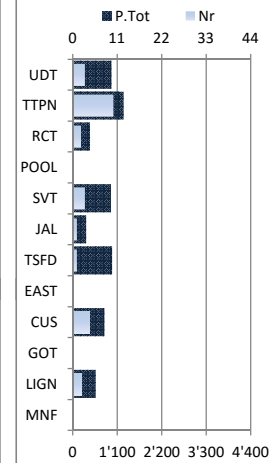

Tri Sprint Oderzo				
Nr	P.Std	P.Età	P.Qt	P.Tot
1	25	47	957	1'029
15	917	641	1'422	2'980
11	604	494	1'352	2'450
15	792	665	1'286	2'743
6	470	235	1'692	2'397
4	187	178	1'270	1'635
1	57	42	1'398	1'497
4	160	133	1'040	1'333
15	985	718	1'489	3'192
18	790	803	1'160	2'753
9	501	358	1'367	2'226
9	542	425	1'453	2'420

Dua S.Sprint Montereale Valcellina				
Nr	P.Std	P.Età	P.Qt	P.Tot
2	40	88	431	559
4	49	179	555	783
1	61	37	877	975
1	3	41	292	336
3	72	130	743	945
2	8	77	341	426
10	178	409	675	1'262
3	84	121	757	962

Tri Sprint Torviscosa				
Nr	P.Std	P.Età	P.Qt	P.Tot
7	413	194	1'336	1'943
22	1'366	946	1'492	3'804
15	911	667	1'440	3'018
25	1'221	1'155	1'313	3'689
11	647	458	1'462	2'567
4	238	165	1'490	1'893
2	34	62	804	900
7	442	259	1'510	2'211
2	223	71	2'086	2'380
2	140	77	1'617	1'834
22	1'649	973	1'639	4'261

Tri Sprint Udine				
Nr	P.Std	P.Età	P.Qt	P.Tot
4	350	96	1'668	2'114
10	466	473	1'073	2'012
14	784	628	1'224	2'636
27	1'521	1'116	1'259	3'896
12	751	471	1'326	2'548
4	287	129	1'463	1'879
1	78	46	1'537	1'661
4	192	147	1'035	1'374
8	705	352	1'695	2'752
5	303	192	1'303	1'798
9	694	381	1'503	2'578
24	1'516	1'045	1'316	3'877

Gare Triathlon Cup 2016

Data

- ✓ Tri Sprint Lignano 30.04
- ✓ Tri Sprint Oderzo 21.05
- ✓ Dua Super Sprint Montereale Valcellina 02.06
- ✓ Tri Sprint Torviscosa 29.06
- ✓ Tri Sprint Udine 17.07
- Tri Olimpico No Draft Grado 03.09
- Aquathlon Grado 04.09
- Tri Sprint Bibione 17.09
- Tri Olimpico Lignano 08.10
- Tri Sprint Lignano 09.10
- Tri Olimpico Trieste 23.10

C.Reg