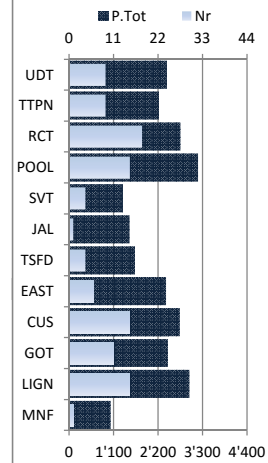

Tri Sprint Oderzo				
Nr	P.Std	P.Età	P.Qt	P.Tot
1	25	47	957	1'029
15	917	641	1'422	2'980
11	604	494	1'352	2'450
15	792	665	1'286	2'743
6	470	235	1'692	2'397
4	187	178	1'270	1'635
1	57	42	1'398	1'497
4	160	133	1'040	1'333
15	985	718	1'489	3'192
18	790	803	1'160	2'753
9	501	358	1'367	2'226
9	542	425	1'453	2'420

Dua S.Sprint Montereale Valcellina				
Nr	P.Std	P.Età	P.Qt	P.Tot
2	40	88	431	559
4	49	179	555	783
1	61	37	877	975
1	3	41	292	336
3	72	130	743	945
2	8	77	341	426
10	178	409	675	1'262
3	84	121	757	962

Tri Sprint Torviscosa				
Nr	P.Std	P.Età	P.Qt	P.Tot
7	413	194	1'336	1'943
22	1'366	946	1'492	3'804
15	911	667	1'440	3'018
25	1'221	1'155	1'313	3'689
11	647	458	1'462	2'567
4	238	165	1'490	1'893
2	34	62	804	900
7	442	259	1'510	2'211
2	223	71	2'086	2'380
2	140	77	1'617	1'834
22	1'649	973	1'639	4'261

Tri Sprint Udine				
Nr	P.Std	P.Età	P.Qt	P.Tot
4	350	96	1'668	2'114
10	466	473	1'073	2'012
14	784	628	1'224	2'636
27	1'521	1'116	1'259	3'896
12	751	471	1'326	2'548
4	287	129	1'463	1'879
1	78	46	1'537	1'661
4	192	147	1'035	1'374
8	705	352	1'695	2'752
5	303	192	1'303	1'798
9	694	381	1'503	2'578
24	1'516	1'045	1'316	3'877

Gare Triathlon Cup 2016

Data

- ✓ Tri Sprint Lignano 30.04
- ✓ Tri Sprint Oderzo 21.05
- ✓ Dua Super Sprint Montereale Valcellina 02.06
- ✓ Tri Sprint Torviscosa 29.06
- ✓ Tri Sprint Udine 17.07
- Tri Olimpico No Draft Grado 03.09
- Aquathlon Grado 04.09
- Tri Sprint Bibione 17.09
- Tri Olimpico Lignano 08.10
- Tri Sprint Lignano 09.10
- Tri Olimpico Trieste 23.10

C.Reg