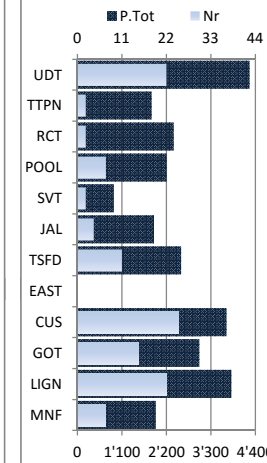

Tri Sprint Oderzo				
Nr	P.Std	P.Età	P.Qt	P.Tot
1	25	47	957	1'029
15	917	641	1'422	2'980
11	604	494	1'352	2'450
15	792	665	1'286	2'743
6	470	235	1'692	2'397
4	187	178	1'270	1'635
1	57	42	1'398	1'497
4	160	133	1'040	1'333
15	985	718	1'489	3'192
18	790	803	1'160	2'753
9	501	358	1'367	2'226
9	542	425	1'453	2'420

Dua S.Sprint Montereale Valcellina				
Nr	P.Std	P.Età	P.Qt	P.Tot
2	40	88	431	559
4	49	179	555	783
1	61	37	877	975
1	3	41	292	336
3	72	130	743	945
2	8	77	341	426
10	178	409	675	1'262
3	84	121	757	962

Tri Sprint Torviscosa				
Nr	P.Std	P.Età	P.Qt	P.Tot
7	413	194	1'336	1'943
22	1'366	946	1'492	3'804
15	911	667	1'440	3'018
25	1'221	1'155	1'313	3'689
11	647	458	1'462	2'567
4	238	165	1'490	1'893
2	34	62	804	900
7	442	259	1'510	2'211
2	223	71	2'086	2'380
2	140	77	1'617	1'834
22	1'649	973	1'639	4'261

Tri Sprint Udine				
Nr	P.Std	P.Età	P.Qt	P.Tot
4	350	96	1'668	2'114
10	466	473	1'073	2'012
14	784	628	1'224	2'636
27	1'521	1'116	1'259	3'896
12	751	471	1'326	2'548
4	287	129	1'463	1'879
1	78	46	1'537	1'661
4	192	147	1'035	1'374
8	705	352	1'695	2'752
5	303	192	1'303	1'798
9	694	381	1'503	2'578
24	1'516	1'045	1'316	3'877

Gare Triathlon Cup 2016

Data

- ✓ Tri Sprint Lignano 30.04
- ✓ Tri Sprint Oderzo 21.05
- ✓ Dua Super Sprint Montereale Valcellina 02.06
- ✓ Tri Sprint Torviscosa 29.06
- ✓ Tri Sprint Udine 17.07
- Tri Olimpico No Draft Grado 03.09
- Aquathlon Grado 04.09
- Tri Sprint Bibione 17.09
- Tri Olimpico Lignano 08.10
- Tri Sprint Lignano 09.10
- Tri Olimpico Trieste 23.10

C.Reg