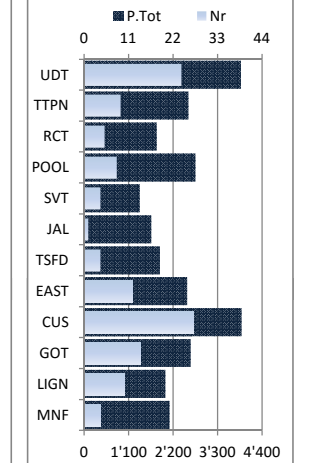

Tri Sprint Oderzo				
Nr	P.Std	P.Età	P.Qt	P.Tot
1	25	47	957	1'029
15	917	641	1'422	2'980
11	604	494	1'352	2'450
15	792	665	1'286	2'743
6	470	235	1'692	2'397
4	187	178	1'270	1'635
1	57	42	1'398	1'497
4	160	133	1'040	1'333
15	985	718	1'489	3'192
18	790	803	1'160	2'753
9	501	358	1'367	2'226
9	542	425	1'453	2'420

Dua S.Sprint Montereale Valcellina				
Nr	P.Std	P.Età	P.Qt	P.Tot
2	40	88	431	559
4	49	179	555	783
1	61	37	877	975
1	3	41	292	336
3	72	130	743	945
2	8	77	341	426
10	178	409	675	1'262
3	84	121	757	962

Tri Sprint Torviscosa				
Nr	P.Std	P.Età	P.Qt	P.Tot
7	413	194	1'336	1'943
22	1'366	946	1'492	3'804
15	911	667	1'440	3'018
25	1'221	1'155	1'313	3'689
11	647	458	1'462	2'567
4	238	165	1'490	1'893
2	34	62	804	900
7	442	259	1'510	2'211
2	223	71	2'086	2'380
2	140	77	1'617	1'834
22	1'649	973	1'639	4'261

Tri Sprint Udine				
Nr	P.Std	P.Età	P.Qt	P.Tot
4	350	96	1'668	2'114
10	466	473	1'073	2'012
14	784	628	1'224	2'636
27	1'521	1'116	1'259	3'896
12	751	471	1'326	2'548
4	287	129	1'463	1'879
1	78	46	1'537	1'661
4	192	147	1'035	1'374
8	705	352	1'695	2'752
5	303	192	1'303	1'798
9	694	381	1'503	2'578
24	1'516	1'045	1'316	3'877

Gare Triathlon Cup 2016

Data

- ✓ Tri Sprint Lignano 30.04
- ✓ Tri Sprint Oderzo 21.05
- ✓ Dua Super Sprint Montereale Valcellina 02.06
- ✓ Tri Sprint Torviscosa 29.06
- ✓ Tri Sprint Udine 17.07
- Tri Olimpico No Draft Grado 03.09
- Aquathlon Grado 04.09
- Tri Sprint Bibione 17.09
- Tri Olimpico Lignano 08.10
- Tri Sprint Lignano 09.10
- Tri Olimpico Trieste 23.10

C.Reg