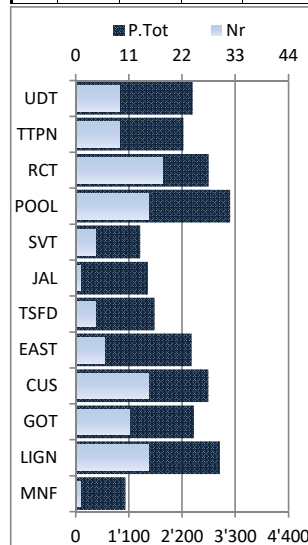

26 Nr 41.6 Età Avg

Dua S.Sprint Montereale Valcellina					
Nr	P.Std	P.Età	P.Qt	P.Tot	
2	40	88	431	559	
4	49	179	555	783	
1	61	37	877	975	
1	3	41	292	336	
3	72	130	743	945	
2	8	77	341	426	
10	178	409	675	1'262	
3	84	121	757	962	

119 Nr 42.2 Età Avg

Tri Sprint Torviscosa					
Nr	P.Std	P.Età	P.Qt	P.Tot	
7	413	194	1'336	1'943	
22	1'366	946	1'492	3'804	
15	911	667	1'440	3'018	
25	1'221	1'155	1'313	3'689	
11	647	458	1'462	2'567	
4	238	165	1'490	1'893	
2	34	62	804	900	
7	442	259	1'510	2'211	
2	223	71	2'086	2'380	
2	140	77	1'617	1'834	
22	1'649	973	1'639	4'261	

Gare Triathlon Cup 2016

Data

- ✓ Tri Sprint Lignano 30.04
- ✓ Tri Sprint Oderzo 21.05
- ✓ Dua Super Sprint Montereale Valcellina 02.06
- ✓ Tri Sprint Torviscosa 29.06
- ✓ Tri Sprint Udine 17.07 C.Reg
- ✓ Tri Olimpico No Draft Grado 03.09
- ✓ Aquathlon Grado 04.09
- ✓ Tri Sprint Bibione 17.09
- ✓ Tri Olimpico Lignano 08.10
- ✓ Tri Sprint Lignano 09.10
- ✓ Tri Olimpico Trieste 23.10

Tesserati FVG

Friuli Venezia Giulia Triathlon Cup 2016

530

SHT	Team Triathlon FVG	Prv	Tess	Cls	Totale
MNF	RARI NANTES ADRIA MONFALCONE	GO	20		16'397
LIGN	TRIATHLON LIGNANO SABBIAADORO	UD	58	3	26'819
GOT	CSA GORIZIA	GO	56		22'201
CUS	CUS UDINE	UD	118	2	29'265
EAST	EASTSIDE TRIATHLON	GO	23		19'524
TSFD	FEDERCLUB TRIESTE	TS	28	5	23'512
JAL	JALMICCO TRIATHLON	UD	15		22'828
SVT	POLISPORTIVA SAN VITO	PN	19		20'349
POOL	POOL SPORT	TS	51	4	25'639
RCT	REACTION	PN	37		22'402
TTPN	TRI TEAM PORDENONE	PN	41		22'785
UDT	UDINE TRIATHLON	UD	64	1	32'256