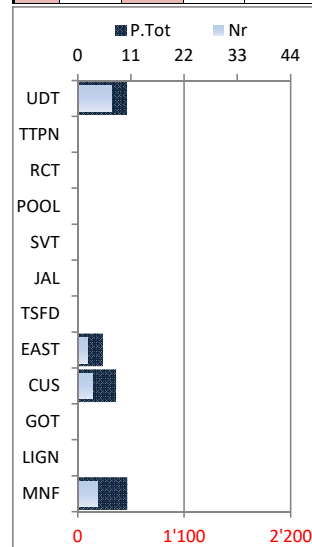

147 Nr 43.6 Età Avg

Tri Olimpico Grado				
Nr	P.Std	P.Età	P.Qt	P.Tot
5	228	195	3'949	4'372
23	1'548	967	4'457	6'972
3	331	116	5'478	5'925
26	1'536	1'177	4'277	6'990
6	470	245	4'823	5'538
8	518	351	4'309	5'178
8	863	306	5'353	6'522
9	733	343	4'810	5'886
15	1'402	713	5'015	7'130
9	589	408	4'321	5'318
9	680	397	4'546	5'623
26	2'124	1'191	4'775	8'090

16 Nr 34.9 Età Avg

Aquathlon Grado				
Nr	P.Std	P.Età	P.Qt	P.Tot
4	130	71	311	512
3	66	111	220	397
2	24	72	164	260
7	60	305	136	501

88 Nr 43.5 Età Avg

Tri Sprint Bibione				
Nr	P.Std	P.Età	P.Qt	P.Tot
9	299	426	805	1'530
8	341	347	972	1'660
14	534	633	888	2'055
8	458	323	1'141	1'922
4	213	161	1'093	1'467
1	51	46	1'109	1'206
6	300	214	1'081	1'595
7	409	333	1'150	1'892
15	729	612	1'011	2'352
2	128	67	1'138	1'333
14	598	670	972	2'240

Gare Triathlon Cup 2016

Data

- ✓ Tri Sprint Lignano 30.04
- ✓ Tri Sprint Oderzo 21.05
- ✓ Dua Super Sprint Montereale Valcellina 02.06
- ✓ Tri Sprint Torviscosa 29.06
- ✓ Tri Sprint Udine 17.07 C.Reg
- ✓ Tri Olimpico No Draft Grado 03.09
- ✓ Aquathlon Grado 04.09
- ✓ Tri Sprint Bibione 17.09
- ✓ Tri Olimpico Lignano 08.10
- ✓ Tri Sprint Lignano 09.10
- Tri Olimpico Trieste 23.10

Tesserati FVG

Friuli Venezia Giulia Triathlon Cup 2016

530

SHT	Team Triathlon FVG	Prv	Tess	Cls	Totale
MNF	RARI NANTES ADRIA MONFALCONE	GO	20		16'397
LIGN	TRIATHLON LIGNANO SABBIADORO	UD	58	3	26'819
GOT	CSA GORIZIA	GO	56		22'201
CUS	CUS UDINE	UD	118	2	29'265
EAST	EASTSIDE TRIATHLON	GO	23		19'524
TSFD	FEDERCLUB TRIESTE	TS	28	5	23'512
JAL	JALMICCO TRIATHLON	UD	15		22'828
SVT	POLISPORTIVA SAN VITO	PN	19		20'349
POOL	POOL SPORT	TS	51	4	25'639
RCT	REACTION	PN	37		22'402
TTPN	TRI TEAM PORDENONE	PN	41		22'785
UDT	UDINE TRIATHLON	UD	64	1	32'256