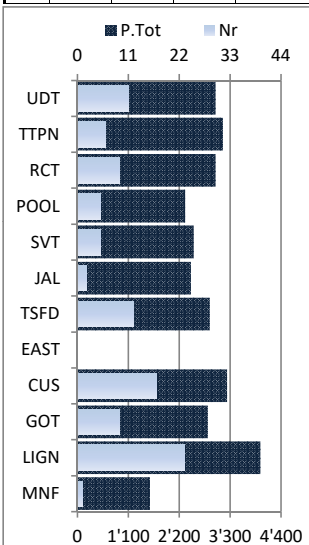

26 Nr 41.6 Età Avg

Dua S.Sprint Montereale Valcellina					
Nr	P.Std	P.Età	P.Qt	P.Tot	
2	40	88	431	559	
4	49	179	555	783	
1	61	37	877	975	
1	3	41	292	336	
3	72	130	743	945	
2	8	77	341	426	
10	178	409	675	1'262	
3	84	121	757	962	

119 Nr 42.2 Età Avg

Tri Sprint Torviscosa					
Nr	P.Std	P.Età	P.Qt	P.Tot	
7	413	194	1'336	1'943	
22	1'366	946	1'492	3'804	
15	911	667	1'440	3'018	
25	1'221	1'155	1'313	3'689	
11	647	458	1'462	2'567	
4	238	165	1'490	1'893	
2	34	62	804	900	
7	442	259	1'510	2'211	
2	223	71	2'086	2'380	
2	140	77	1'617	1'834	
22	1'649	973	1'639	4'261	

Gare Triathlon Cup 2016

Data

- ✓ Tri Sprint Lignano 30.04
- ✓ Tri Sprint Oderzo 21.05
- ✓ Dua Super Sprint Montereale Valcellina 02.06
- ✓ Tri Sprint Torviscosa 29.06
- ✓ Tri Sprint Udine 17.07 C.Reg
- ✓ Tri Olimpico No Draft Grado 03.09
- ✓ Aquathlon Grado 04.09
- ✓ Tri Sprint Bibione 17.09
- ✓ Tri Olimpico Lignano 08.10
- ✓ Tri Sprint Lignano 09.10
- ✓ Tri Olimpico Trieste 23.10

Tesserati FVG

Friuli Venezia Giulia Triathlon Cup 2016

530

SHT	Team Triathlon FVG	Prv	Tess	Cls	Totale
MNF	RARI NANTES ADRIA MONFALCONE	GO	20		16'397
LIGN	TRIATHLON LIGNANO SABBIAADORO	UD	58	3	26'819
GOT	CSA GORIZIA	GO	56		22'201
CUS	CUS UDINE	UD	118	2	29'265
EAST	EASTSIDE TRIATHLON	GO	23		19'524
TSFD	FEDERCLUB TRIESTE	TS	28	5	23'512
JAL	JALMICCO TRIATHLON	UD	15		22'828
SVT	POLISPORTIVA SAN VITO	PN	19		20'349
POOL	POOL SPORT	TS	51	4	25'639
RCT	REACTION	PN	37		22'402
TTPN	TRI TEAM PORDENONE	PN	41		22'785
UDT	UDINE TRIATHLON	UD	64	1	32'256