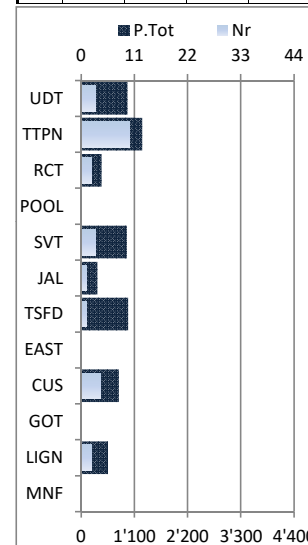

26 Nr 41.6 Età Avg

Dua S.Sprint Montereale Valcellina					
Nr	P.Std	P.Età	P.Qt	P.Tot	
2	40	88	431	559	
4	49	179	555	783	
1	61	37	877	975	
1	3	41	292	336	
3	72	130	743	945	
2	8	77	341	426	
10	178	409	675	1'262	
3	84	121	757	962	

119 Nr 42.2 Età Avg

Tri Sprint Torviscosa					
Nr	P.Std	P.Età	P.Qt	P.Tot	
7	413	194	1'336	1'943	
22	1'366	946	1'492	3'804	
15	911	667	1'440	3'018	
25	1'221	1'155	1'313	3'689	
11	647	458	1'462	2'567	
4	238	165	1'490	1'893	
2	34	62	804	900	
7	442	259	1'510	2'211	
2	223	71	2'086	2'380	
2	140	77	1'617	1'834	
22	1'649	973	1'639	4'261	

Gare Triathlon Cup 2016

Data

- ✓ Tri Sprint Lignano 30.04
- ✓ Tri Sprint Oderzo 21.05
- ✓ Dua Super Sprint Montereale Valcellina 02.06
- ✓ Tri Sprint Torviscosa 29.06
- ✓ Tri Sprint Udine 17.07 C.Reg
- ✓ Tri Olimpico No Draft Grado 03.09
- ✓ Aquathlon Grado 04.09
- ✓ Tri Sprint Bibione 17.09
- ✓ Tri Olimpico Lignano 08.10
- ✓ Tri Sprint Lignano 09.10
- ✓ Tri Olimpico Trieste 23.10

Tesserati FVG

Friuli Venezia Giulia Triathlon Cup 2016

530

SHT	Team Triathlon FVG	Prv	Tess	Cls	Totale
MNF	RARI NANTES ADRIA MONFALCONE	GO	20		16'397
LIGN	TRIATHLON LIGNANO SABBIAADORO	UD	58	3	26'819
GOT	CSA GORIZIA	GO	56		22'201
CUS	CUS UDINE	UD	118	2	29'265
EAST	EASTSIDE TRIATHLON	GO	23		19'524
TSFD	FEDERCLUB TRIESTE	TS	28	5	23'512
JAL	JALMICCO TRIATHLON	UD	15		22'828
SVT	POLISPORTIVA SAN VITO	PN	19		20'349
POOL	POOL SPORT	TS	51	4	25'639
RCT	REACTION	PN	37		22'402
TTPN	TRI TEAM PORDENONE	PN	41		22'785
UDT	UDINE TRIATHLON	UD	64	1	32'256