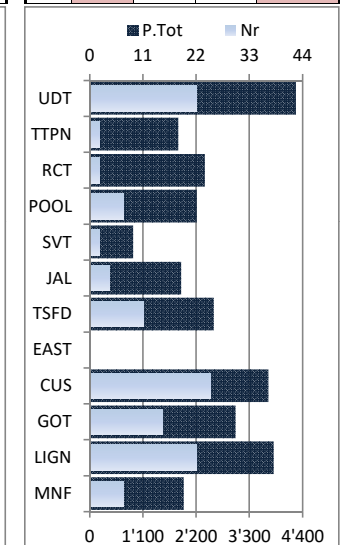

26 Nr 41.6 Età Avg

Dua S.Sprint Montereale Valcellina					
Nr	P.Std	P.Età	P.Qt	P.Tot	
2	40	88	431	559	
4	49	179	555	783	
1	61	37	877	975	
1	3	41	292	336	
3	72	130	743	945	
2	8	77	341	426	
10	178	409	675	1'262	
3	84	121	757	962	

119 Nr 42.2 Età Avg

Tri Sprint Torviscosa					
Nr	P.Std	P.Età	P.Qt	P.Tot	
7	413	194	1'336	1'943	
22	1'366	946	1'492	3'804	
15	911	667	1'440	3'018	
25	1'221	1'155	1'313	3'689	
11	647	458	1'462	2'567	
4	238	165	1'490	1'893	
2	34	62	804	900	
7	442	259	1'510	2'211	
2	223	71	2'086	2'380	
2	140	77	1'617	1'834	
22	1'649	973	1'639	4'261	

Gare Triathlon Cup 2016

Data

- ✓ Tri Sprint Lignano 30.04
- ✓ Tri Sprint Oderzo 21.05
- ✓ Dua Super Sprint Montereale Valcellina 02.06
- ✓ Tri Sprint Torviscosa 29.06
- ✓ Tri Sprint Udine 17.07 C.Reg
- ✓ Tri Olimpico No Draft Grado 03.09
- ✓ Aquathlon Grado 04.09
- ✓ Tri Sprint Bibione 17.09
- ✓ Tri Olimpico Lignano 08.10
- ✓ Tri Sprint Lignano 09.10
- ✓ Tri Olimpico Trieste 23.10

Tesserati FVG

Friuli Venezia Giulia Triathlon Cup 2016

530

SHT	Team Triathlon FVG	Prv	Tess	Cls	Totale
MNF	RARI NANTES ADRIA MONFALCONE	GO	20		16'397
LIGN	TRIATHLON LIGNANO SABBIAADORO	UD	58	3	26'819
GOT	CSA GORIZIA	GO	56		22'201
CUS	CUS UDINE	UD	118	2	29'265
EAST	EASTSIDE TRIATHLON	GO	23		19'524
TSFD	FEDERCLUB TRIESTE	TS	28	5	23'512
JAL	JALMICCO TRIATHLON	UD	15		22'828
SVT	POLISPORTIVA SAN VITO	PN	19		20'349
POOL	POOL SPORT	TS	51	4	25'639
RCT	REACTION	PN	37		22'402
TTPN	TRI TEAM PORDENONE	PN	41		22'785
UDT	UDINE TRIATHLON	UD	64	1	32'256