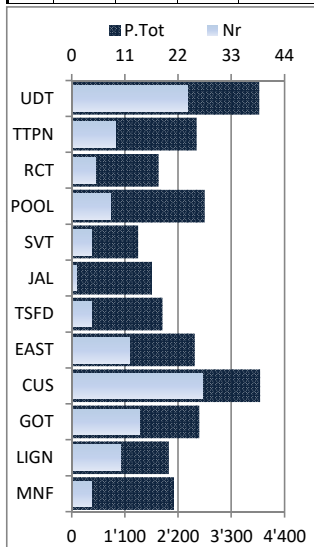

147 Nr 43.6 Età Avg

Tri Olimpico Grado				
Nr	P.Std	P.Età	P.Qt	P.Tot
5	228	195	3'949	4'372
23	1'548	967	4'457	6'972
3	331	116	5'478	5'925
26	1'536	1'177	4'277	6'990
6	470	245	4'823	5'538
8	518	351	4'309	5'178
8	863	306	5'353	6'522
9	733	343	4'810	5'886
15	1'402	713	5'015	7'130
9	589	408	4'321	5'318
9	680	397	4'546	5'623
26	2'124	1'191	4'775	8'090

16 Nr 34.9 Età Avg

Aquathlon Grado				
Nr	P.Std	P.Età	P.Qt	P.Tot
4	130	71	311	512
3	66	111	220	397
2	24	72	164	260
7	60	305	136	501

88 Nr 43.5 Età Avg

Tri Sprint Bibione				
Nr	P.Std	P.Età	P.Qt	P.Tot
9	299	426	805	1'530
8	341	347	972	1'660
14	534	633	888	2'055
8	458	323	1'141	1'922
4	213	161	1'093	1'467
1	51	46	1'109	1'206
6	300	214	1'081	1'595
7	409	333	1'150	1'892
15	729	612	1'011	2'352
2	128	67	1'138	1'333
14	598	670	972	2'240

Gare Triathlon Cup 2016

Data

- ✓ Tri Sprint Lignano 30.04
- ✓ Tri Sprint Oderzo 21.05
- ✓ Dua Super Sprint Montereale Valcellina 02.06
- ✓ Tri Sprint Torviscosa 29.06
- ✓ Tri Sprint Udine 17.07 C.Reg
- ✓ Tri Olimpico No Draft Grado 03.09
- ✓ Aquathlon Grado 04.09
- ✓ Tri Sprint Bibione 17.09
- ✓ Tri Olimpico Lignano 08.10
- ✓ Tri Sprint Lignano 09.10
- Tri Olimpico Trieste 23.10

Tesserati FVG

Friuli Venezia Giulia Triathlon Cup 2016

530

SHT	Team Triathlon FVG	Prv	Tess	Cls	Totale
MNF	RARI NANTES ADRIA MONFALCONE	GO	20		16'397
LIGN	TRIATHLON LIGNANO SABBIADORO	UD	58	3	26'819
GOT	CSA GORIZIA	GO	56		22'201
CUS	CUS UDINE	UD	118	2	29'265
EAST	EASTSIDE TRIATHLON	GO	23		19'524
TSFD	FEDERCLUB TRIESTE	TS	28	5	23'512
JAL	JALMICCO TRIATHLON	UD	15		22'828
SVT	POLISPORTIVA SAN VITO	PN	19		20'349
POOL	POOL SPORT	TS	51	4	25'639
RCT	REACTION	PN	37		22'402
TTPN	TRI TEAM PORDENONE	PN	41		22'785
UDT	UDINE TRIATHLON	UD	64	1	32'256