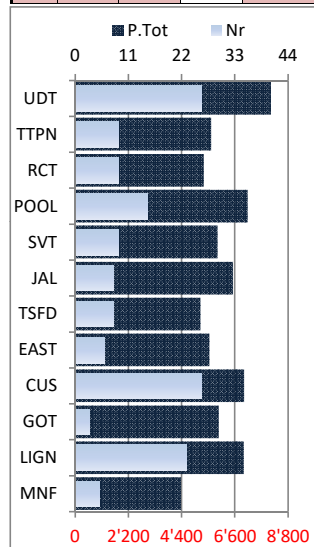

147 Nr 43.6 Età Avg

Tri Olimpico Grado				
Nr	P.Std	P.Età	P.Qt	P.Tot
5	228	195	3'949	4'372
23	1'548	967	4'457	6'972
3	331	116	5'478	5'925
26	1'536	1'177	4'277	6'990
6	470	245	4'823	5'538
8	518	351	4'309	5'178
8	863	306	5'353	6'522
9	733	343	4'810	5'886
15	1'402	713	5'015	7'130
9	589	408	4'321	5'318
9	680	397	4'546	5'623
26	2'124	1'191	4'775	8'090

16 Nr 34.9 Età Avg

Aquathlon Grado				
Nr	P.Std	P.Età	P.Qt	P.Tot
4	130	71	311	512
3	66	111	220	397
2	24	72	164	260
7	60	305	136	501

88 Nr 43.5 Età Avg

Tri Sprint Bibione				
Nr	P.Std	P.Età	P.Qt	P.Tot
9	299	426	805	1'530
8	341	347	972	1'660
14	534	633	888	2'055
8	458	323	1'141	1'922
4	213	161	1'093	1'467
1	51	46	1'109	1'206
6	300	214	1'081	1'595
7	409	333	1'150	1'892
15	729	612	1'011	2'352
2	128	67	1'138	1'333
14	598	670	972	2'240

Gare Triathlon Cup 2016

Data

- ✓ Tri Sprint Lignano 30.04
- ✓ Tri Sprint Oderzo 21.05
- ✓ Dua Super Sprint Montereale Valcellina 02.06
- ✓ Tri Sprint Torviscosa 29.06
- ✓ Tri Sprint Udine 17.07 C.Reg
- ✓ Tri Olimpico No Draft Grado 03.09
- ✓ Aquathlon Grado 04.09
- ✓ Tri Sprint Bibione 17.09
- ✓ Tri Olimpico Lignano 08.10
- ✓ Tri Sprint Lignano 09.10
- Tri Olimpico Trieste 23.10

Tesserati FVG

Friuli Venezia Giulia Triathlon Cup 2016

530

SHT	Team Triathlon FVG	Prv	Tess	Cls	Totale
MNF	RARI NANTES ADRIA MONFALCONE	GO	20		16'397
LIGN	TRIATHLON LIGNANO SABBIADORO	UD	58	3	26'819
GOT	CSA GORIZIA	GO	56		22'201
CUS	CUS UDINE	UD	118	2	29'265
EAST	EASTSIDE TRIATHLON	GO	23		19'524
TSFD	FEDERCLUB TRIESTE	TS	28	5	23'512
JAL	JALMICCO TRIATHLON	UD	15		22'828
SVT	POLISPORTIVA SAN VITO	PN	19		20'349
POOL	POOL SPORT	TS	51	4	25'639
RCT	REACTION	PN	37		22'402
TTPN	TRI TEAM PORDENONE	PN	41		22'785
UDT	UDINE TRIATHLON	UD	64	1	32'256