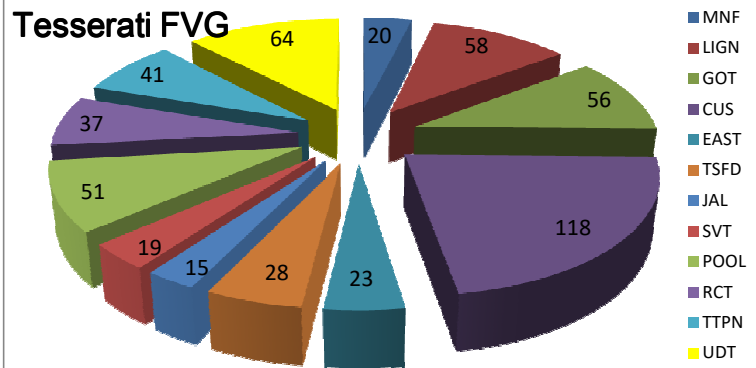

147 Nr 43.6 Età Avg

Tri Olimpico Grado				
Nr	P.Std	P.Età	P.Qt	P.Tot
5	228	195	3'949	4'372
23	1'548	967	4'457	6'972
3	331	116	5'478	5'925
26	1'536	1'177	4'277	6'990
6	470	245	4'823	5'538
8	518	351	4'309	5'178
8	863	306	5'353	6'522
9	733	343	4'810	5'886
15	1'402	713	5'015	7'130
9	589	408	4'321	5'318
9	680	397	4'546	5'623
26	2'124	1'191	4'775	8'090

16 Nr 34.9 Età Avg

Aquathlon Grado				
Nr	P.Std	P.Età	P.Qt	P.Tot
4	130	71	311	512
3	66	111	220	397
2	24	72	164	260
7	60	305	136	501

88 Nr 43.5 Età Avg

Tri Sprint Bibione				
Nr	P.Std	P.Età	P.Qt	P.Tot
9	299	426	805	1'530
8	341	347	972	1'660
14	534	633	888	2'055
8	458	323	1'141	1'922
4	213	161	1'093	1'467
1	51	46	1'109	1'206
6	300	214	1'081	1'595
7	409	333	1'150	1'892
15	729	612	1'011	2'352
2	128	67	1'138	1'333
14	598	670	972	2'240

Gare Triathlon Cup 2016

Data

- ✓ Tri Sprint Lignano 30.04
- ✓ Tri Sprint Oderzo 21.05
- ✓ Dua Super Sprint Montereale Valcellina 02.06
- ✓ Tri Sprint Torviscosa 29.06
- ✓ Tri Sprint Udine 17.07 C.Reg
- ✓ Tri Olimpico No Draft Grado 03.09
- ✓ Aquathlon Grado 04.09
- ✓ Tri Sprint Bibione 17.09
- ✓ Tri Olimpico Lignano 08.10
- ✓ Tri Sprint Lignano 09.10
- Tri Olimpico Trieste 23.10

Tesserati FVG

Friuli Venezia Giulia Triathlon Cup 2016

530

SHT	Team Triathlon FVG	Prv	Tess	Cls	Totale
MNF	RARI NANTES ADRIA MONFALCONE	GO	20		16'397
LIGN	TRIATHLON LIGNANO SABBIADORO	UD	58	3	26'819
GOT	CSA GORIZIA	GO	56		22'201
CUS	CUS UDINE	UD	118	2	29'265
EAST	EASTSIDE TRIATHLON	GO	23		19'524
TSFD	FEDERCLUB TRIESTE	TS	28	5	23'512
JAL	JALMICCO TRIATHLON	UD	15		22'828
SVT	POLISPORTIVA SAN VITO	PN	19		20'349
POOL	POOL SPORT	TS	51	4	25'639
RCT	REACTION	PN	37		22'402
TTPN	TRI TEAM PORDENONE	PN	41		22'785
UDT	UDINE TRIATHLON	UD	64	1	32'256