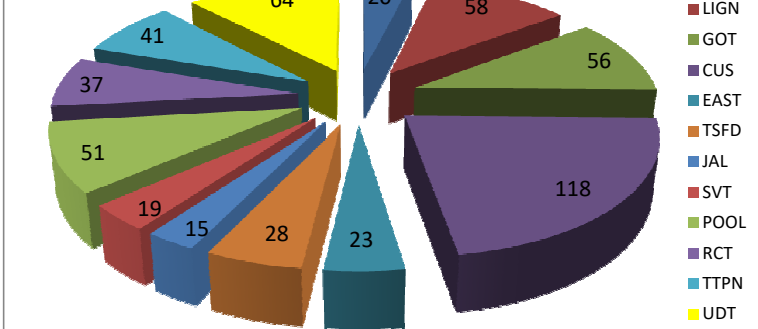

108 Nr 43.9 Età Avg

Tri Sprint Oderzo					
Nr	P.Std	P.Età	P.Qt	P.Tot	
1	25	47	957	1'029	
15	917	641	1'422	2'980	
11	604	494	1'352	2'450	
15	792	665	1'286	2'743	
6	470	235	1'692	2'397	
4	187	178	1'270	1'635	
1	57	42	1'398	1'497	
4	160	133	1'040	1'333	
15	985	718	1'489	3'192	
18	790	803	1'160	2'753	
9	501	358	1'367	2'226	
9	542	425	1'453	2'420	

26 Nr 41.6 Età Avg

Dua S.Sprint Montereale Valcellina					
Nr	P.Std	P.Età	P.Qt	P.Tot	
2	40	88	431	559	
4	49	179	555	783	
1	61	37	877	975	
1	3	41	292	336	
3	72	130	743	945	
2	8	77	341	426	
10	178	409	675	1'262	
3	84	121	757	962	

119 Nr 42.2 Età Avg

Tri Sprint Torviscosa					
Nr	P.Std	P.Età	P.Qt	P.Tot	
7	413	194	1'336	1'943	
22	1'366	946	1'492	3'804	
15	911	667	1'440	3'018	
25	1'221	1'155	1'313	3'689	
11	647	458	1'462	2'567	
4	238	165	1'490	1'893	
2	34	62	804	900	
7	442	259	1'510	2'211	
2	223	71	2'086	2'380	
2	140	77	1'617	1'834	
22	1'649	973	1'639	4'261	

Gare Triathlon Cup 2016

Data

- ✓ Tri Sprint Lignano 30.04
- ✓ Tri Sprint Oderzo 21.05
- ✓ Dua Super Sprint Montereale Valcellina 02.06
- ✓ Tri Sprint Torviscosa 29.06
- ✓ Tri Sprint Udine 17.07 C.Reg
- ✓ Tri Olimpico No Draft Grado 03.09
- ✓ Aquathlon Grado 04.09
- ✓ Tri Sprint Bibione 17.09
- ✓ Tri Olimpico Lignano 08.10
- ✓ Tri Sprint Lignano 09.10
- ✓ Tri Olimpico Trieste 23.10

Tesserati FVG