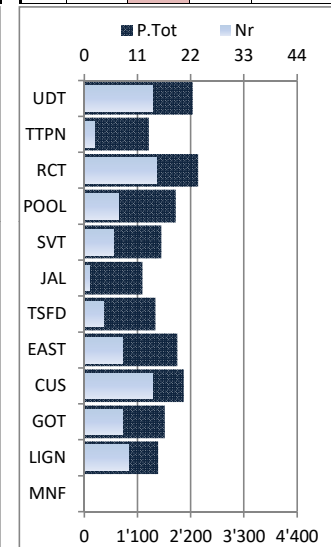

147 Nr 43.6 Età Avg

Tri Olimpico Grado				
Nr	P.Std	P.Età	P.Qt	P.Tot
5	228	195	3'949	4'372
23	1'548	967	4'457	6'972
3	331	116	5'478	5'925
26	1'536	1'177	4'277	6'990
6	470	245	4'823	5'538
8	518	351	4'309	5'178
8	863	306	5'353	6'522
9	733	343	4'810	5'886
15	1'402	713	5'015	7'130
9	589	408	4'321	5'318
9	680	397	4'546	5'623
26	2'124	1'191	4'775	8'090

16 Nr 34.9 Età Avg

Aquathlon Grado				
Nr	P.Std	P.Età	P.Qt	P.Tot
4	130	71	311	512
3	66	111	220	397
2	24	72	164	260
7	60	305	136	501

88 Nr 43.5 Età Avg

Tri Sprint Bibione				
Nr	P.Std	P.Età	P.Qt	P.Tot
9	299	426	805	1'530
8	341	347	972	1'660
14	534	633	888	2'055
8	458	323	1'141	1'922
4	213	161	1'093	1'467
1	51	46	1'109	1'206
6	300	214	1'081	1'595
7	409	333	1'150	1'892
15	729	612	1'011	2'352
2	128	67	1'138	1'333
14	598	670	972	2'240

Gare Triathlon Cup 2016

Data

- ✓ Tri Sprint Lignano 30.04
- ✓ Tri Sprint Oderzo 21.05
- ✓ Dua Super Sprint Montereale Valcellina 02.06
- ✓ Tri Sprint Torviscosa 29.06
- ✓ Tri Sprint Udine 17.07 C.Reg
- ✓ Tri Olimpico No Draft Grado 03.09
- ✓ Aquathlon Grado 04.09
- ✓ Tri Sprint Bibione 17.09
- ✓ Tri Olimpico Lignano 08.10
- ✓ Tri Sprint Lignano 09.10
- Tri Olimpico Trieste 23.10

Tesserati FVG

Friuli Venezia Giulia Triathlon Cup 2016

530

SHT	Team Triathlon FVG	Prv	Tess	Cls	Totale
MNF	RARI NANTES ADRIA MONFALCONE	GO	20		16'397
LIGN	TRIATHLON LIGNANO SABBIADORO	UD	58	3	26'819
GOT	CSA GORIZIA	GO	56		22'201
CUS	CUS UDINE	UD	118	2	29'265
EAST	EASTSIDE TRIATHLON	GO	23		19'524
TSFD	FEDERCLUB TRIESTE	TS	28	5	23'512
JAL	JALMICCO TRIATHLON	UD	15		22'828
SVT	POLISPORTIVA SAN VITO	PN	19		20'349
POOL	POOL SPORT	TS	51	4	25'639
RCT	REACTION	PN	37		22'402
TTPN	TRI TEAM PORDENONE	PN	41		22'785
UDT	UDINE TRIATHLON	UD	64	1	32'256