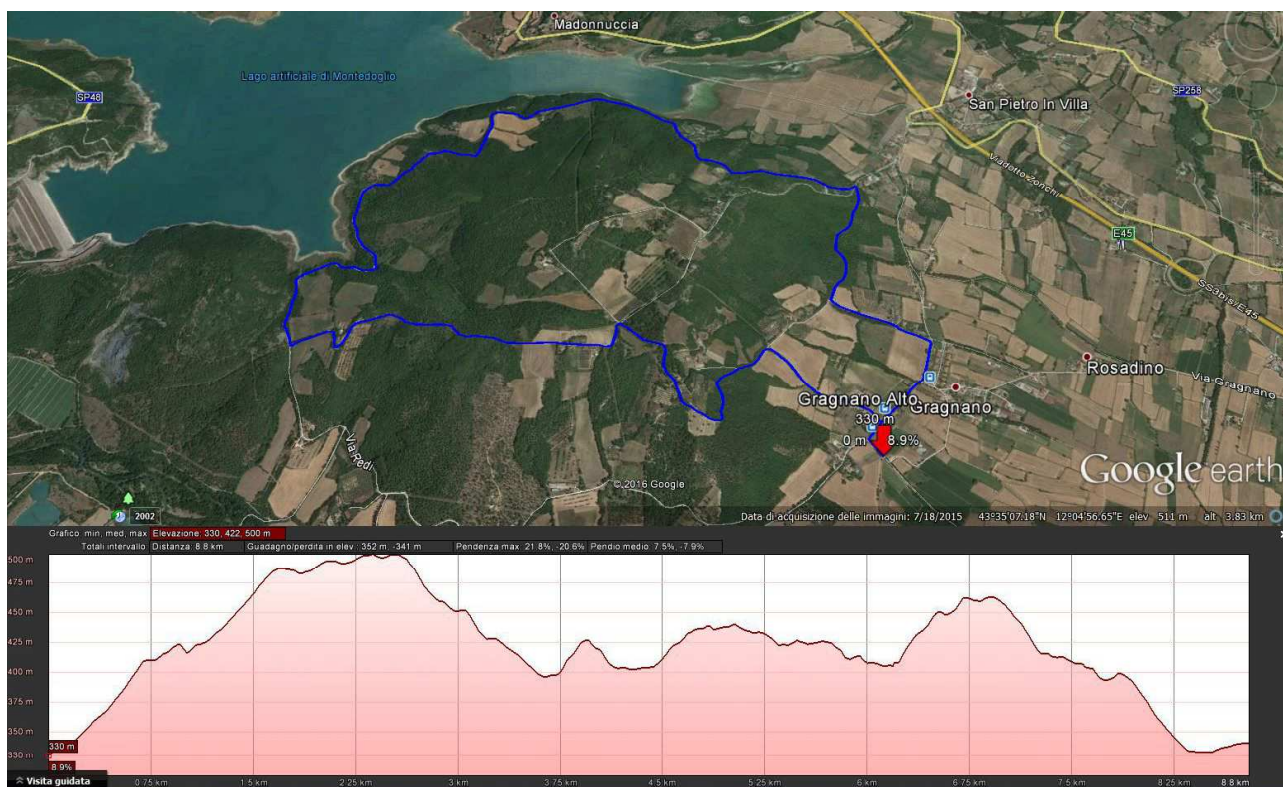

**Allegato cartografico percorsi Duathlon *Sprint e Promozionale* MTB
Fraz. Gragnano di Sansepolcro (Ar) in data 03/09/2016**

1° frazione run - *Sprint/promozionale* - 2 giri ~ 1.5 Km a giro

2° frazione MTB - Sprint - primo giro ~ 8.8 Km

2° frazione MTB - **Sprint** - secondo giro ~ 5.14 Km

2° frazione MTB - **Promozionale** - unico giro ~ 8.9 Km

3° frazione run - **Sprint/Promozionale** - unico giro ~ 1.5 Km