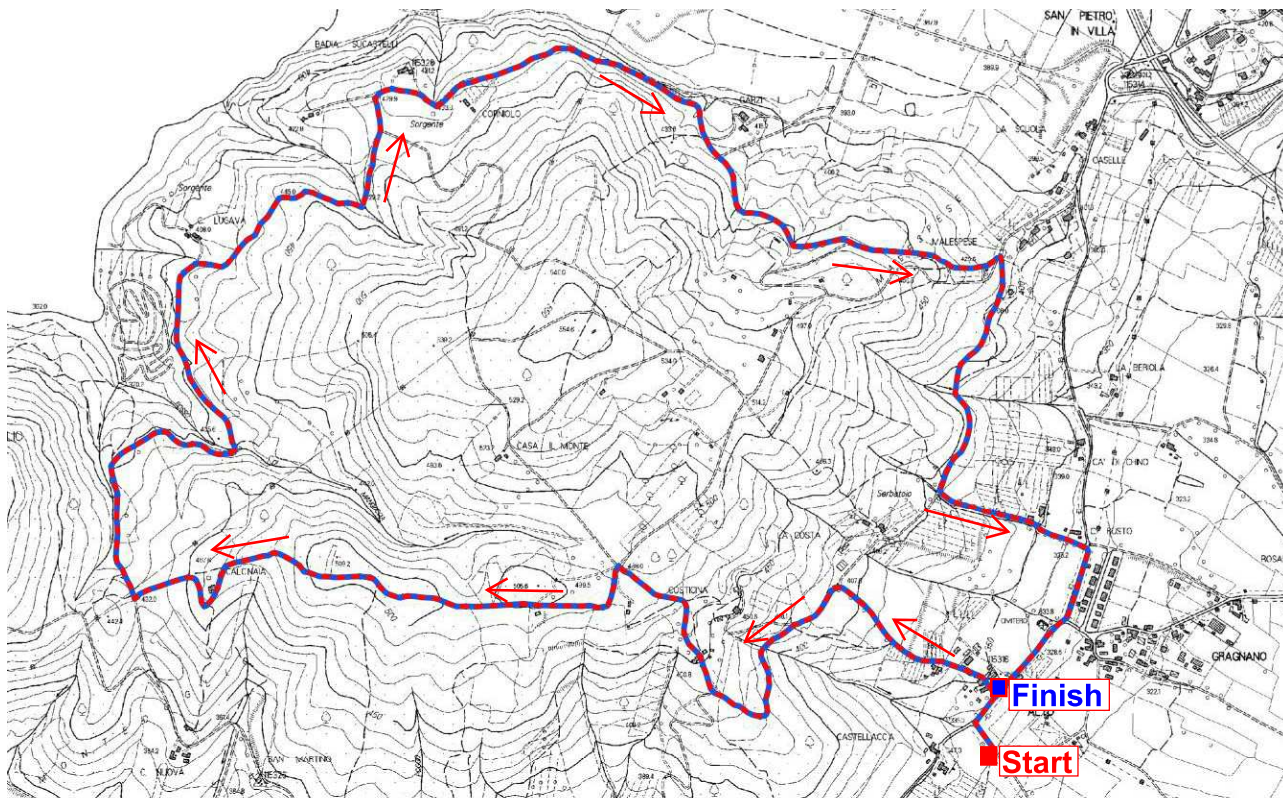

**Allegato cartografico percorsi Duathlon *Sprint e Promozionale* MTB
Fraz. Gragnano di Sansepolcro (Ar) in data 03/09/2016**

1° frazione run - *Sprint/promozionale* - 2 giri ~ 1.5 Km a giro

2° frazione MTB - Sprint - primo giro ~ 8.8 Km

2° frazione MTB - **Sprint** - secondo giro ~ 5.14 Km

2° frazione MTB - **Promozionale** - unico giro ~ 8.9 Km

3° frazione run - **Sprint/Promozionale** - unico giro ~ 1.5 Km