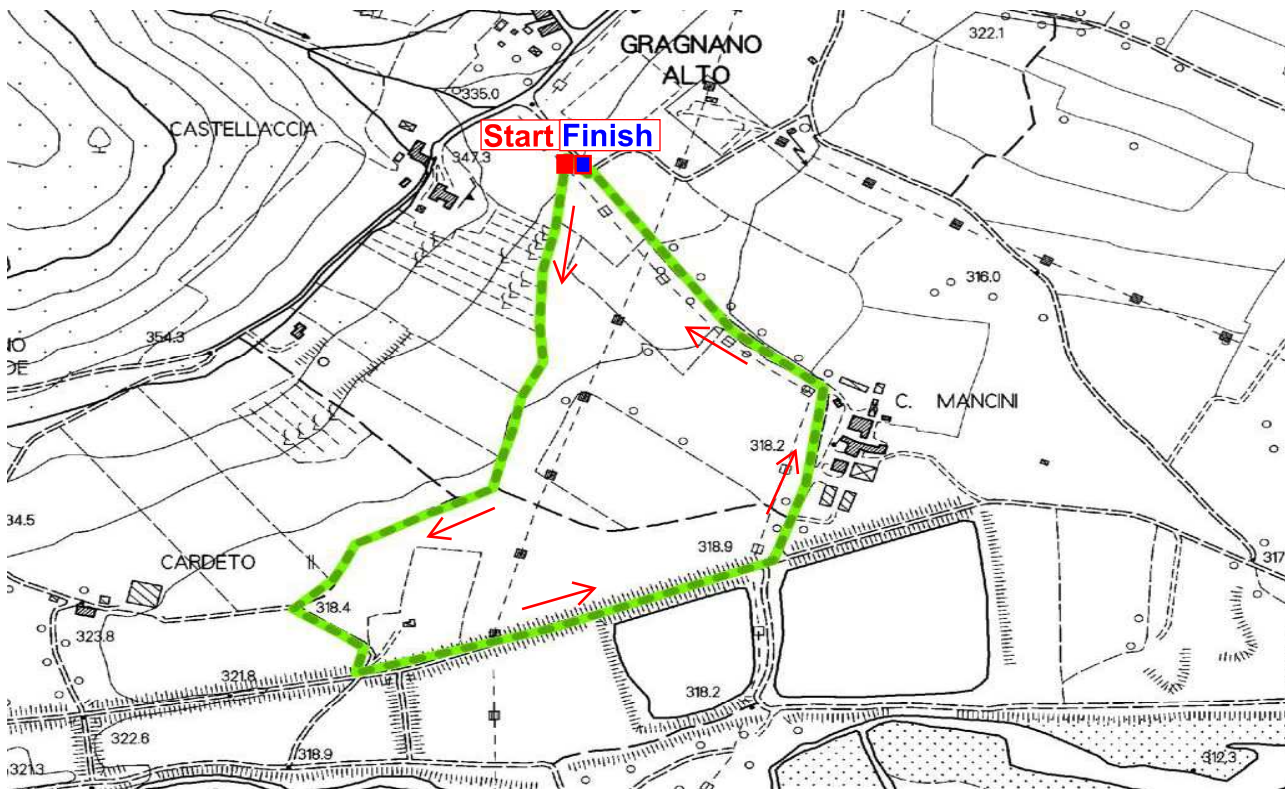

**Allegato cartografico percorsi Duathlon *Sprint e Promozionale* MTB
Fraz. Gragnano di Sansepolcro (Ar) in data 03/09/2016**

1° frazione run - *Sprint/promozionale* - 2 giri ~ 1.5 Km a giro

2° frazione MTB - Sprint - primo giro ~ 8.8 Km

2° frazione MTB - **Sprint** - secondo giro ~ 5.14 Km

2° frazione MTB - **Promozionale** - unico giro ~ 8.9 Km

3° frazione run - **Sprint/Promozionale** - unico giro ~ 1.5 Km