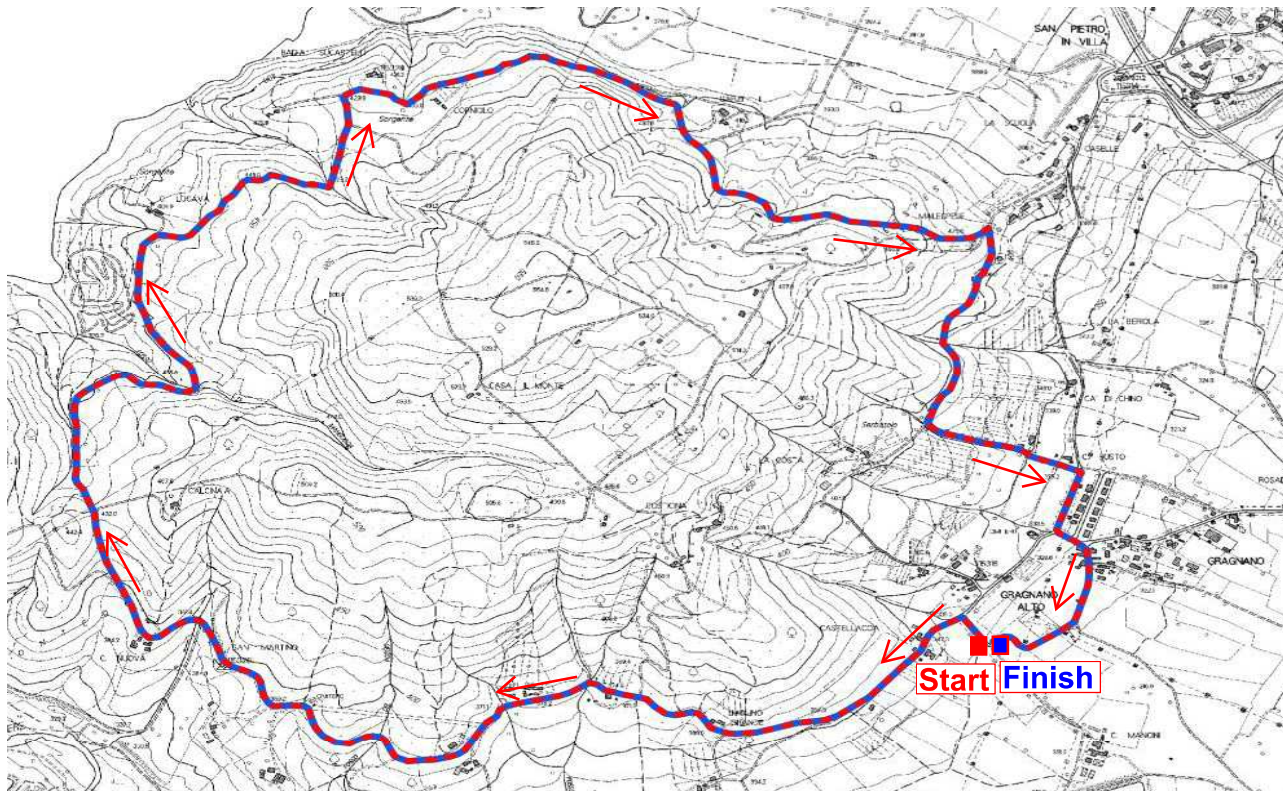

**Allegato cartografico percorsi Duathlon *Sprint e Promozionale* MTB
Fraz. Gragnano di Sansepolcro (Ar) in data 03/09/2016**

1° frazione run - *Sprint/promozionale* - 2 giri ~ 1.5 Km a giro

2° frazione MTB - Sprint - primo giro ~ 8.8 Km

2° frazione MTB - **Sprint** - secondo giro ~ 5.14 Km

2° frazione MTB - **Promozionale** - unico giro ~ 8.9 Km

3° frazione run - **Sprint/Promozionale** - unico giro ~ 1.5 Km