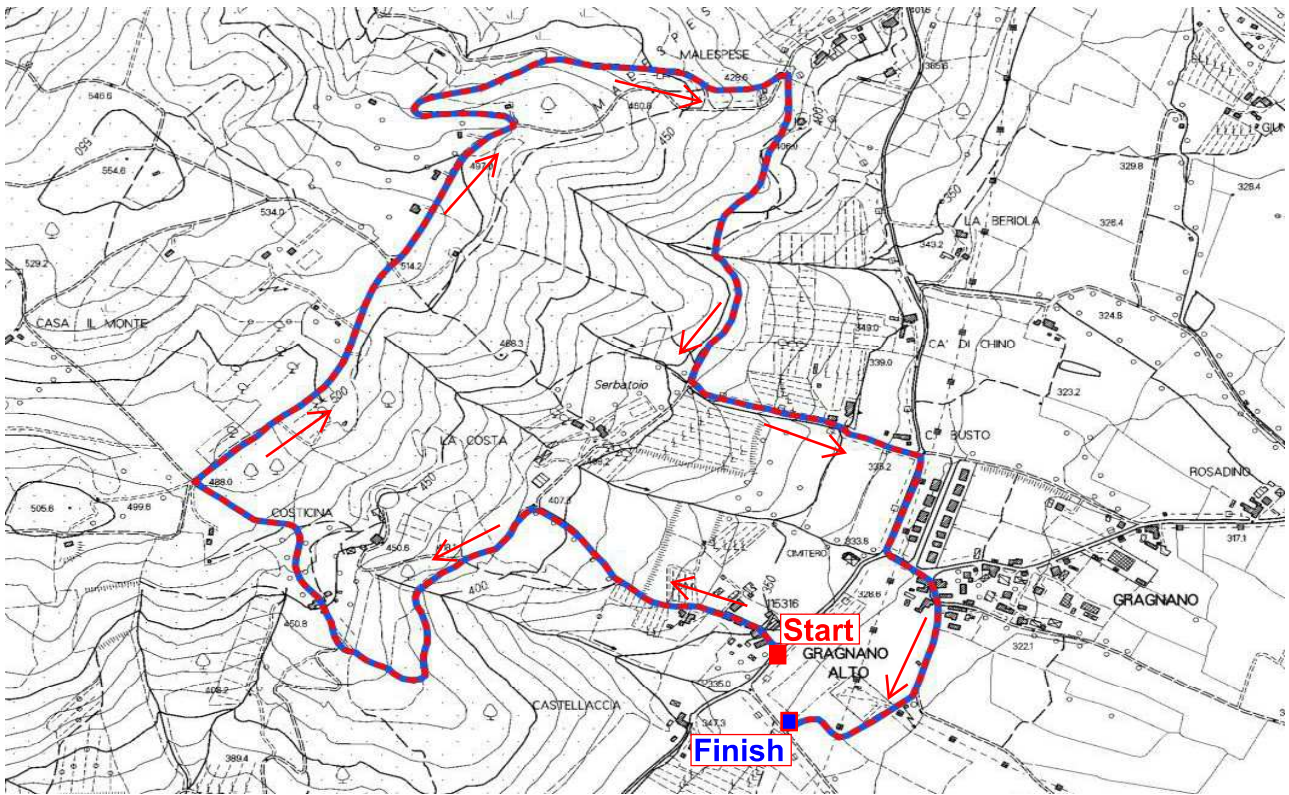

**Allegato cartografico percorsi Duathlon *Sprint e Promozionale* MTB
Fraz. Gragnano di Sansepolcro (Ar) in data 03/09/2016**

1° frazione run - *Sprint/promozionale* - 2 giri ~ 1.5 Km a giro

2° frazione MTB - Sprint - primo giro ~ 8.8 Km

2° frazione MTB - **Sprint** - secondo giro ~ 5.14 Km

2° frazione MTB - **Promozionale** - unico giro ~ 8.9 Km

3° frazione run - **Sprint/Promozionale** - unico giro ~ 1.5 Km