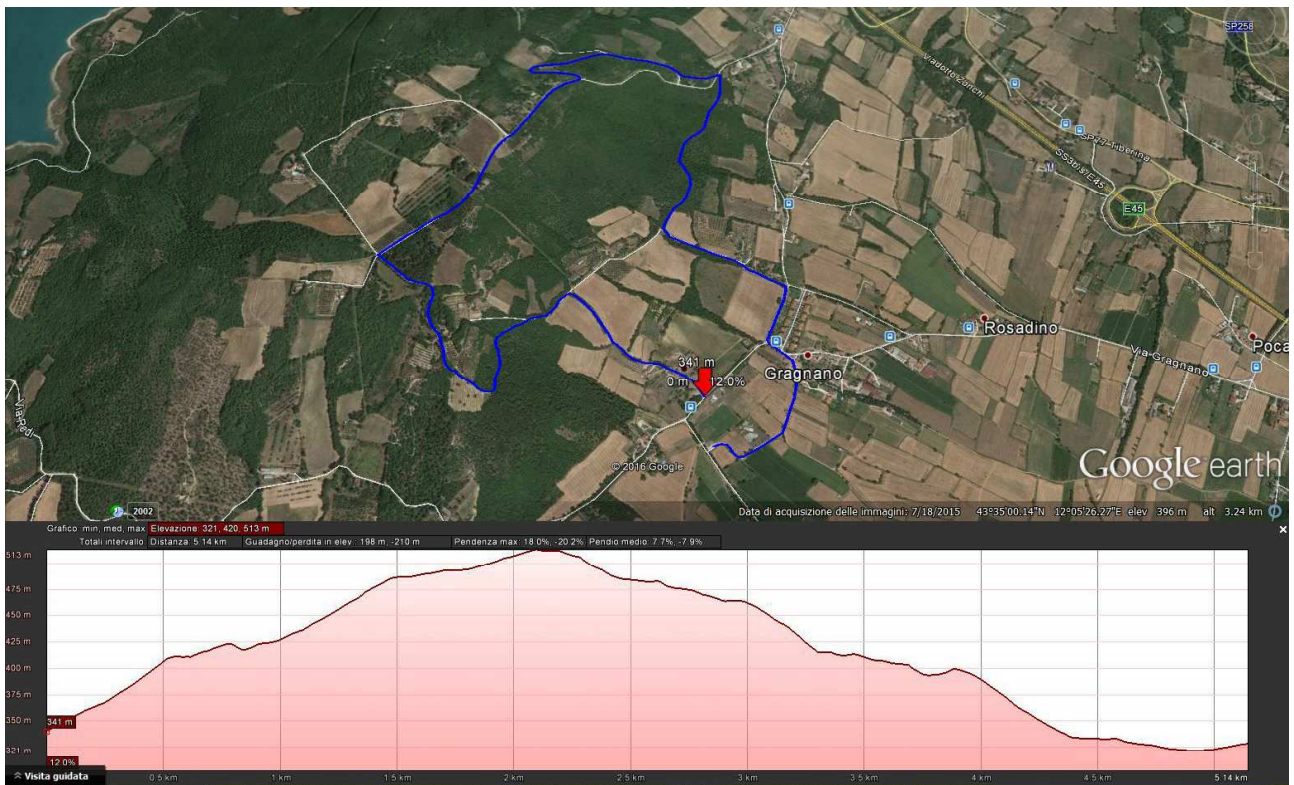

**Allegato cartografico percorsi Duathlon *Sprint e Promozionale* MTB
Fraz. Gragnano di Sansepolcro (Ar) in data 03/09/2016**

1° frazione run - *Sprint/promozionale* - 2 giri ~ 1.5 Km a giro

2° frazione MTB - Sprint - primo giro ~ 8.8 Km

2° frazione MTB - **Sprint** - secondo giro ~ 5.14 Km

2° frazione MTB - **Promozionale** - unico giro ~ 8.9 Km

3° frazione run - **Sprint/Promozionale** - unico giro ~ 1.5 Km