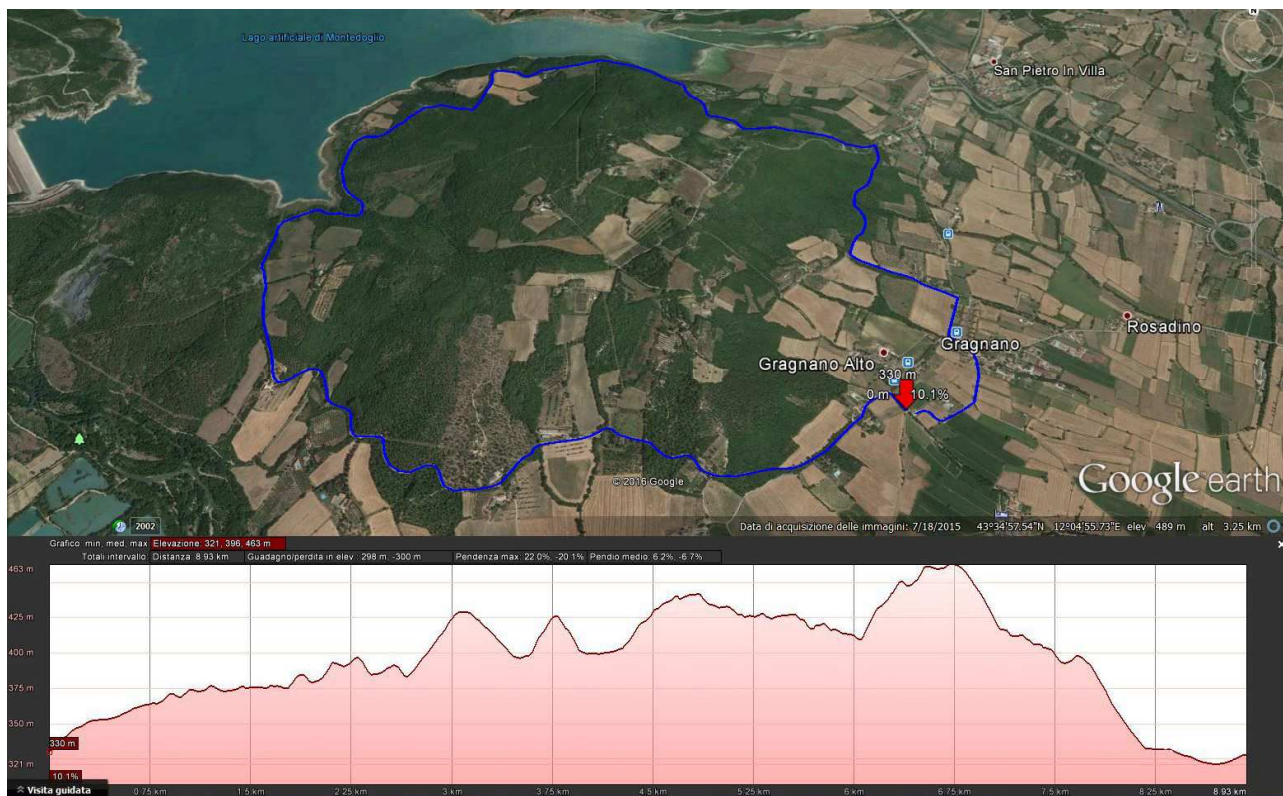

**Allegato cartografico percorsi Duathlon *Sprint e Promozionale* MTB
Fraz. Gragnano di Sansepolcro (Ar) in data 03/09/2016**

1° frazione run - *Sprint/promozionale* - 2 giri ~ 1.5 Km a giro

2° frazione MTB - Sprint - primo giro ~ 8.8 Km

2° frazione MTB - **Sprint** - secondo giro ~ 5.14 Km

2° frazione MTB - **Promozionale** - unico giro ~ 8.9 Km

3° frazione run - **Sprint/Promozionale** - unico giro ~ 1.5 Km